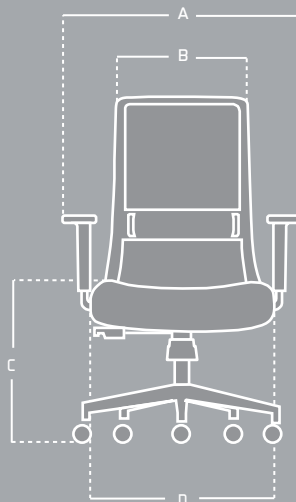

TWIST

GERENTE

SILLAS EJECUTIVAS

ESPALDAR

Alto con marco perimetral en nylon, tapizado en malla nylon/poliéster negra/grís con soporte lumbar tapizado regulable en altura.

BRAZOS

Estructura en polipropileno, PAD en poliuretano, regulables en altura.

ASIENTO

En cascada, en espuma inyectada (D60kg/m), tapizado en paño importado negro/grís.

MECANISMOS

- Syncro 3 bloqueos+ slider (TF) opcional: (Permite aumentar rango 4.5 cm en profundidad).
- Neumático con elevación a gas.

BASE

En nylon 64 cm.

RUEDAS

- Nylon 60mm para la versión negra.
- Goma 60mm para la versión grís.

Colores disponibles

LÍNEA

CARACTERÍSTICAS

Soporte lumbar tapizado regulable en altura.

Brazos regulables en altura.

Base nylon 64 cm.

MEDIDAS

ITEM	MÁX	MIN
A	66 cm	-----
B	42 cm	-----
C	50 cm	40 cm
D	50 cm	-----
E	62 cm	-----
F	69 cm	-----
G	108 cm	98 cm

Las medidas pueden variar dependiendo de los materiales y componentes utilizados.