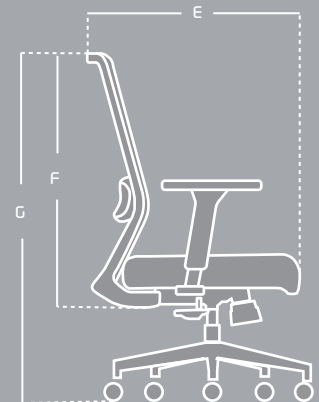

TWIST

GERENTE

SILLAS EJECUTIVAS

ESPALDAR

Alto con marco perimetral en nylon, tapizado en malla nylon/poliéster negra/grís con soporte lumbar tapizado regulable en altura.

BRAZOS

Estructura en polipropileno, PAD en poliuretano, regulables en altura.

ASIENTO

En cascada, en espuma inyectada (D60kg/m), tapizado en paño importado negro/grís.

MECANISMOS

- Syncro 3 bloqueos+ slider (TF) opcional: (Permite aumentar rango 4.5 cm en profundidad).
- Neumático con elevación a gas.

BASE

En nylon 64 cm.

RUEDAS

- Nylon 60mm para la versión negra.
- Goma 60mm para la versión grís.

Colores disponibles

LÍNEA

CARACTERÍSTICAS

Soporte lumbar tapizado regulable en altura.

Brazos regulables en altura.

Base nylon 64 cm.

MEDIDAS

ITEM	MÁX	MIN
A	66 cm	-----
B	42 cm	-----
C	50 cm	40 cm
D	50 cm	-----
E	62 cm	-----
F	69 cm	-----
G	108 cm	98 cm

Las medidas pueden variar dependiendo de los materiales y componentes utilizados.